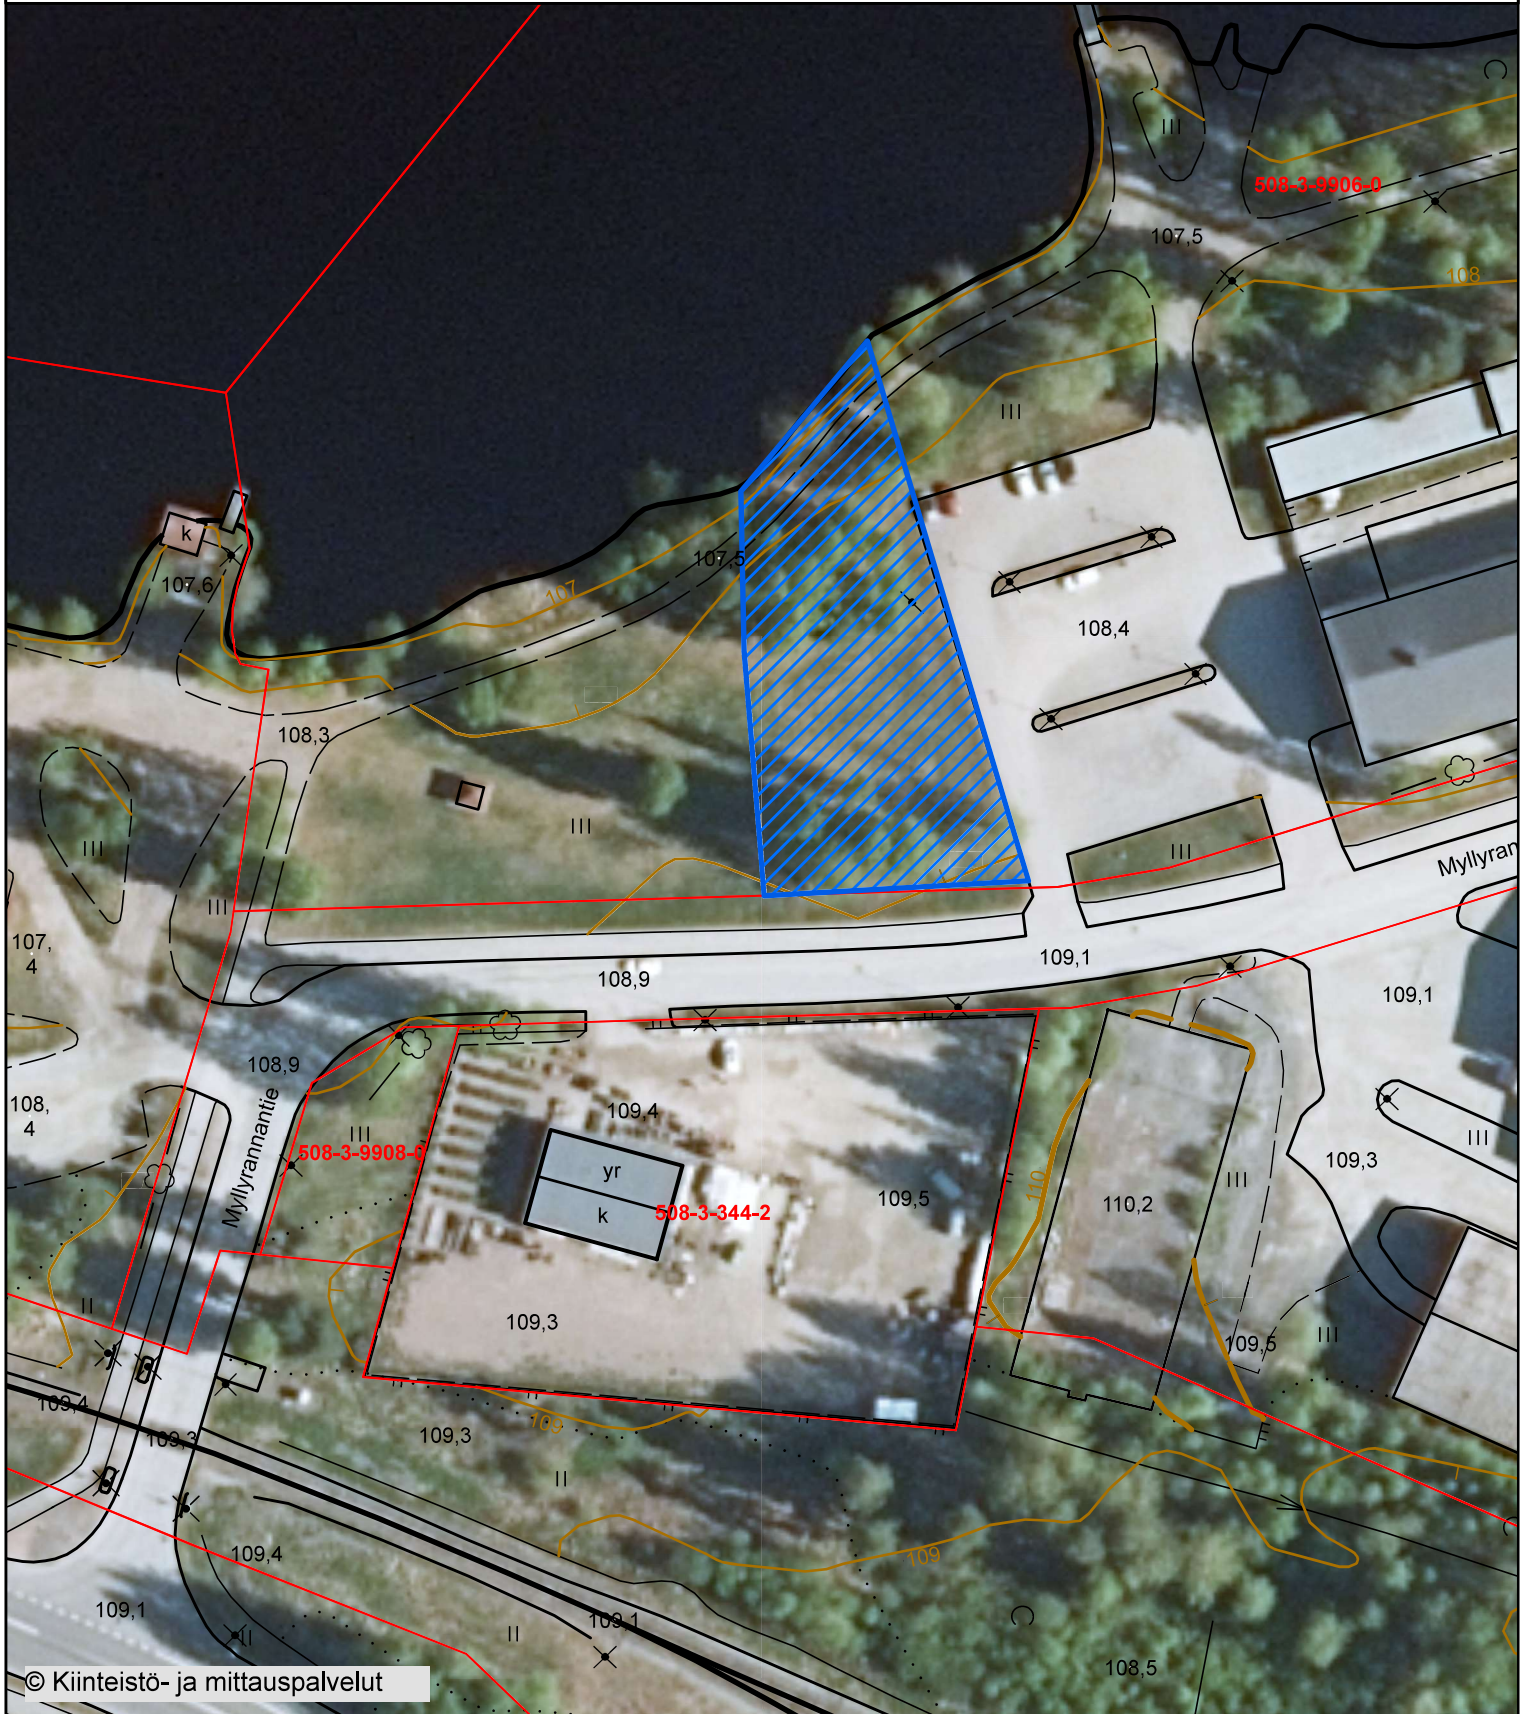

Mittakaava

1:1 000

Kiinteistö/määräala

508-3-9906-0, osa

Luvan liitekartta

Määräalue kiinteistöstä 508-3-9906-0  
Alueen pinta-ala noin 1 770 m<sup>2</sup>

Mittakaava

1:1 000

Kiinteistö/määräala

508-3-9906-0, osa

Luvan liitekartta

Määräalue kiinteistöstä 508-3-9906-0  
Alueen pinta-ala noin 1 770 m<sup>2</sup>