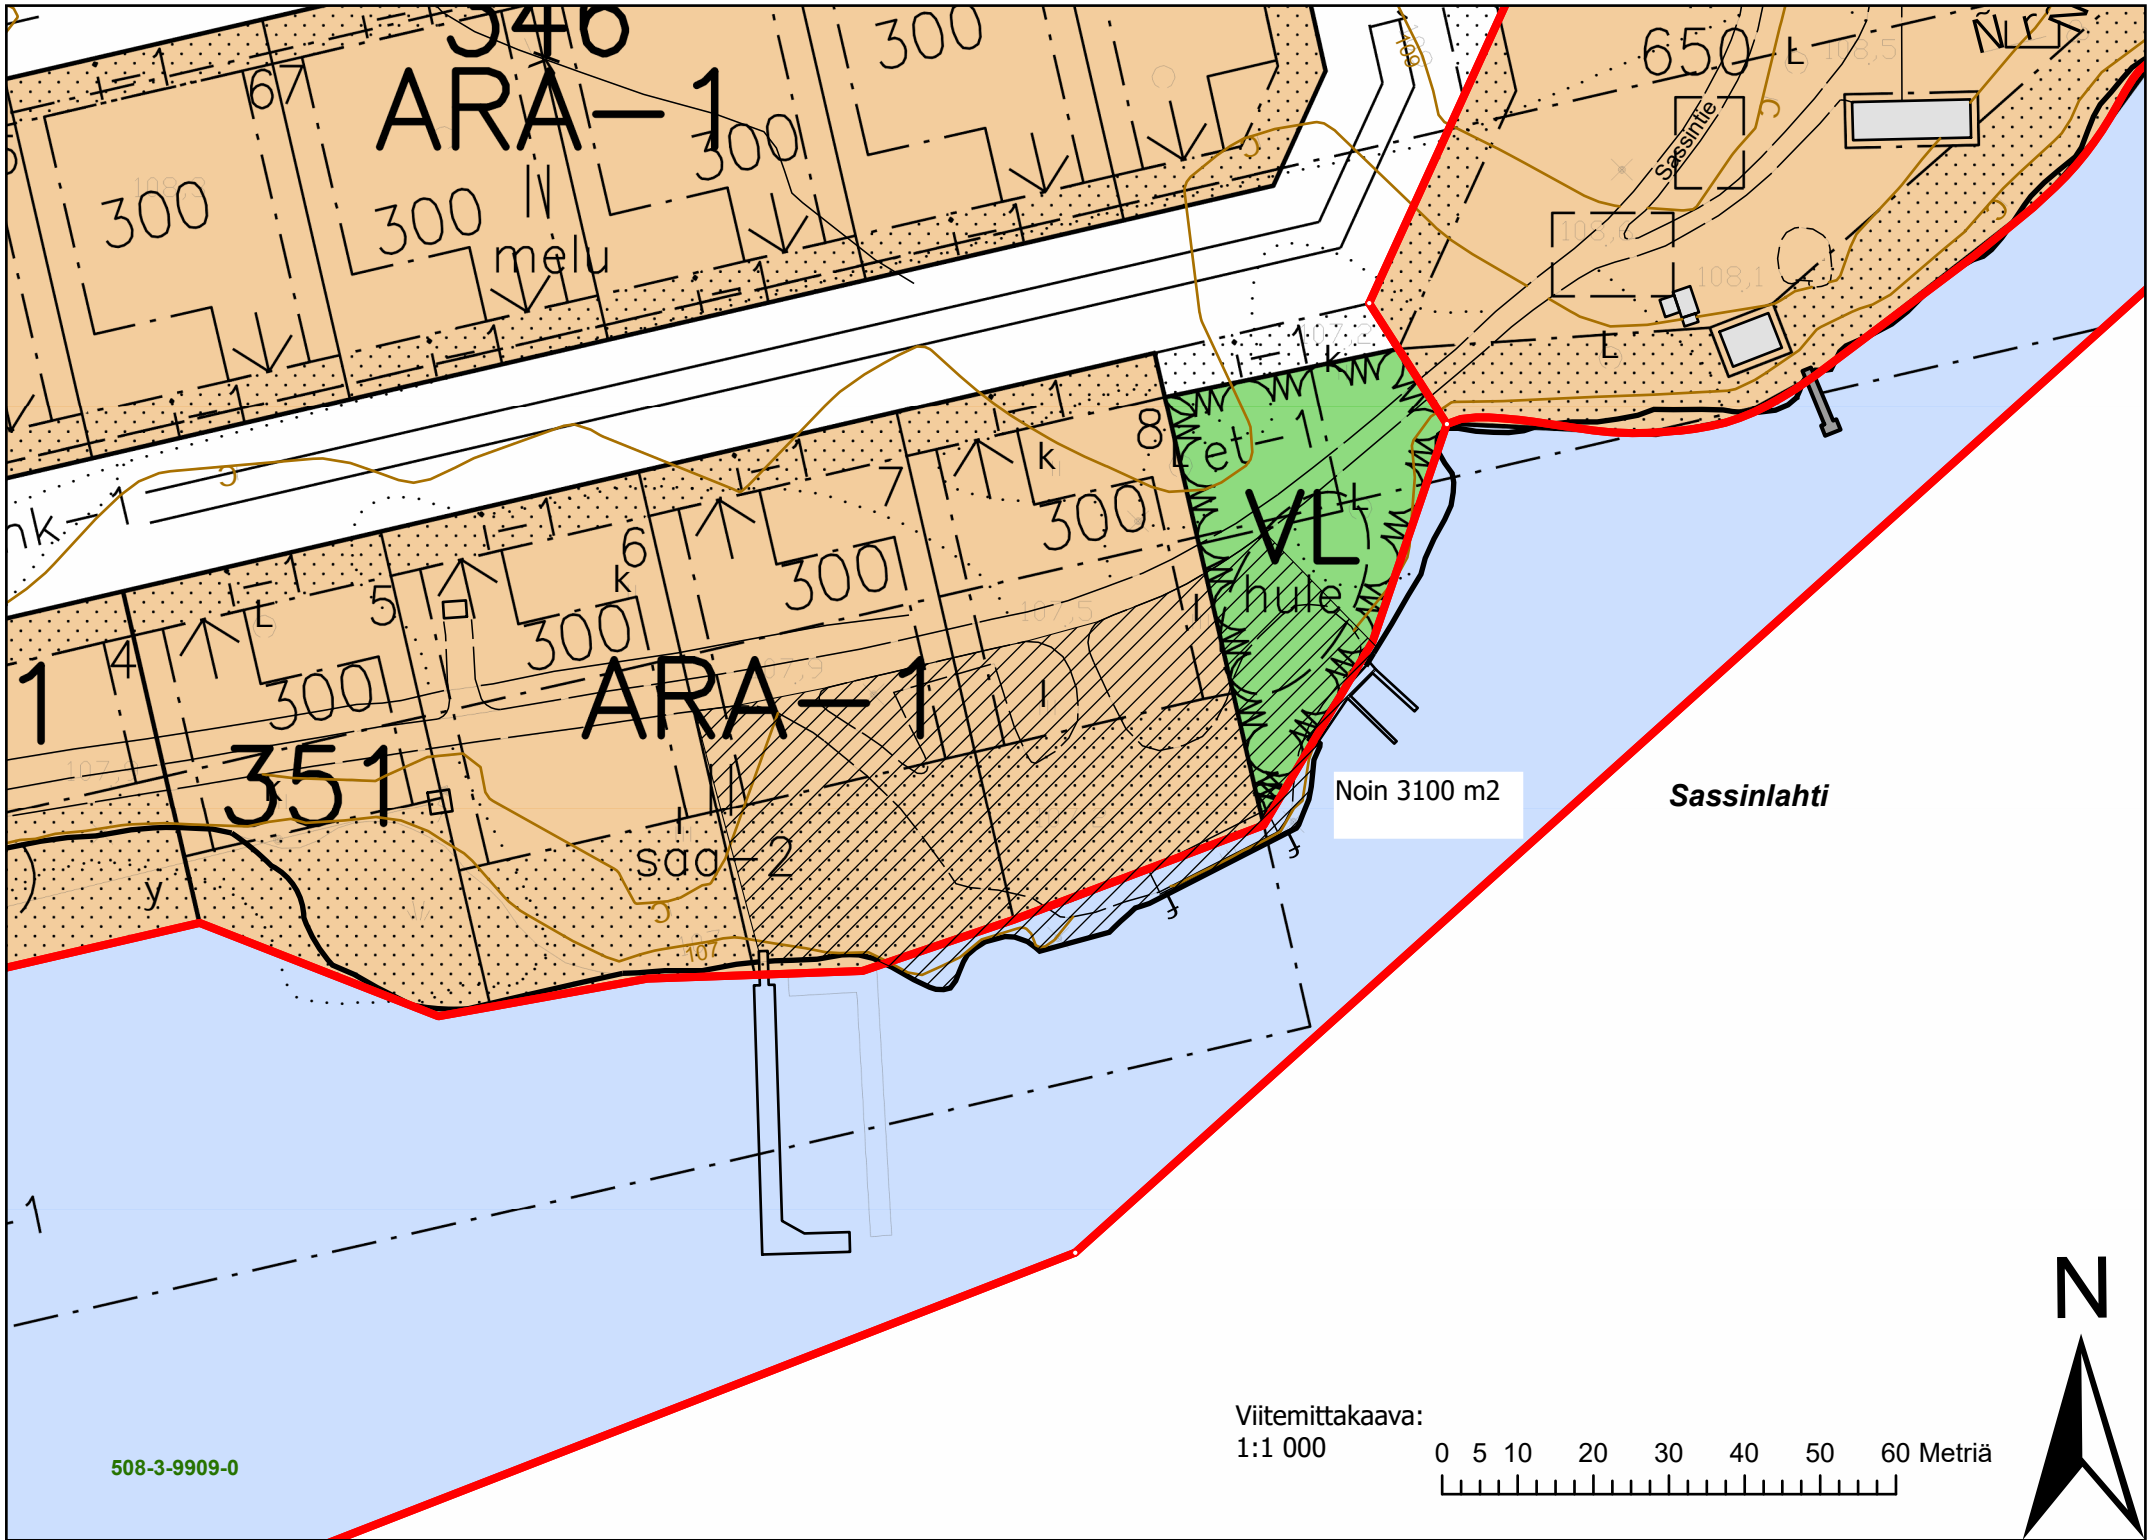

Noin 3100 m2

Viitemittakaava:  
1:1 000

508-3-9909-0

Viitemittakaava:  
1:1 000

346  
**ARA-1**

**ARA-1**

**VE**

**Sassinlahti**

Noin 3100 m<sup>2</sup>

508-3-9909-0

Viitemittakaava:  
1:1 000