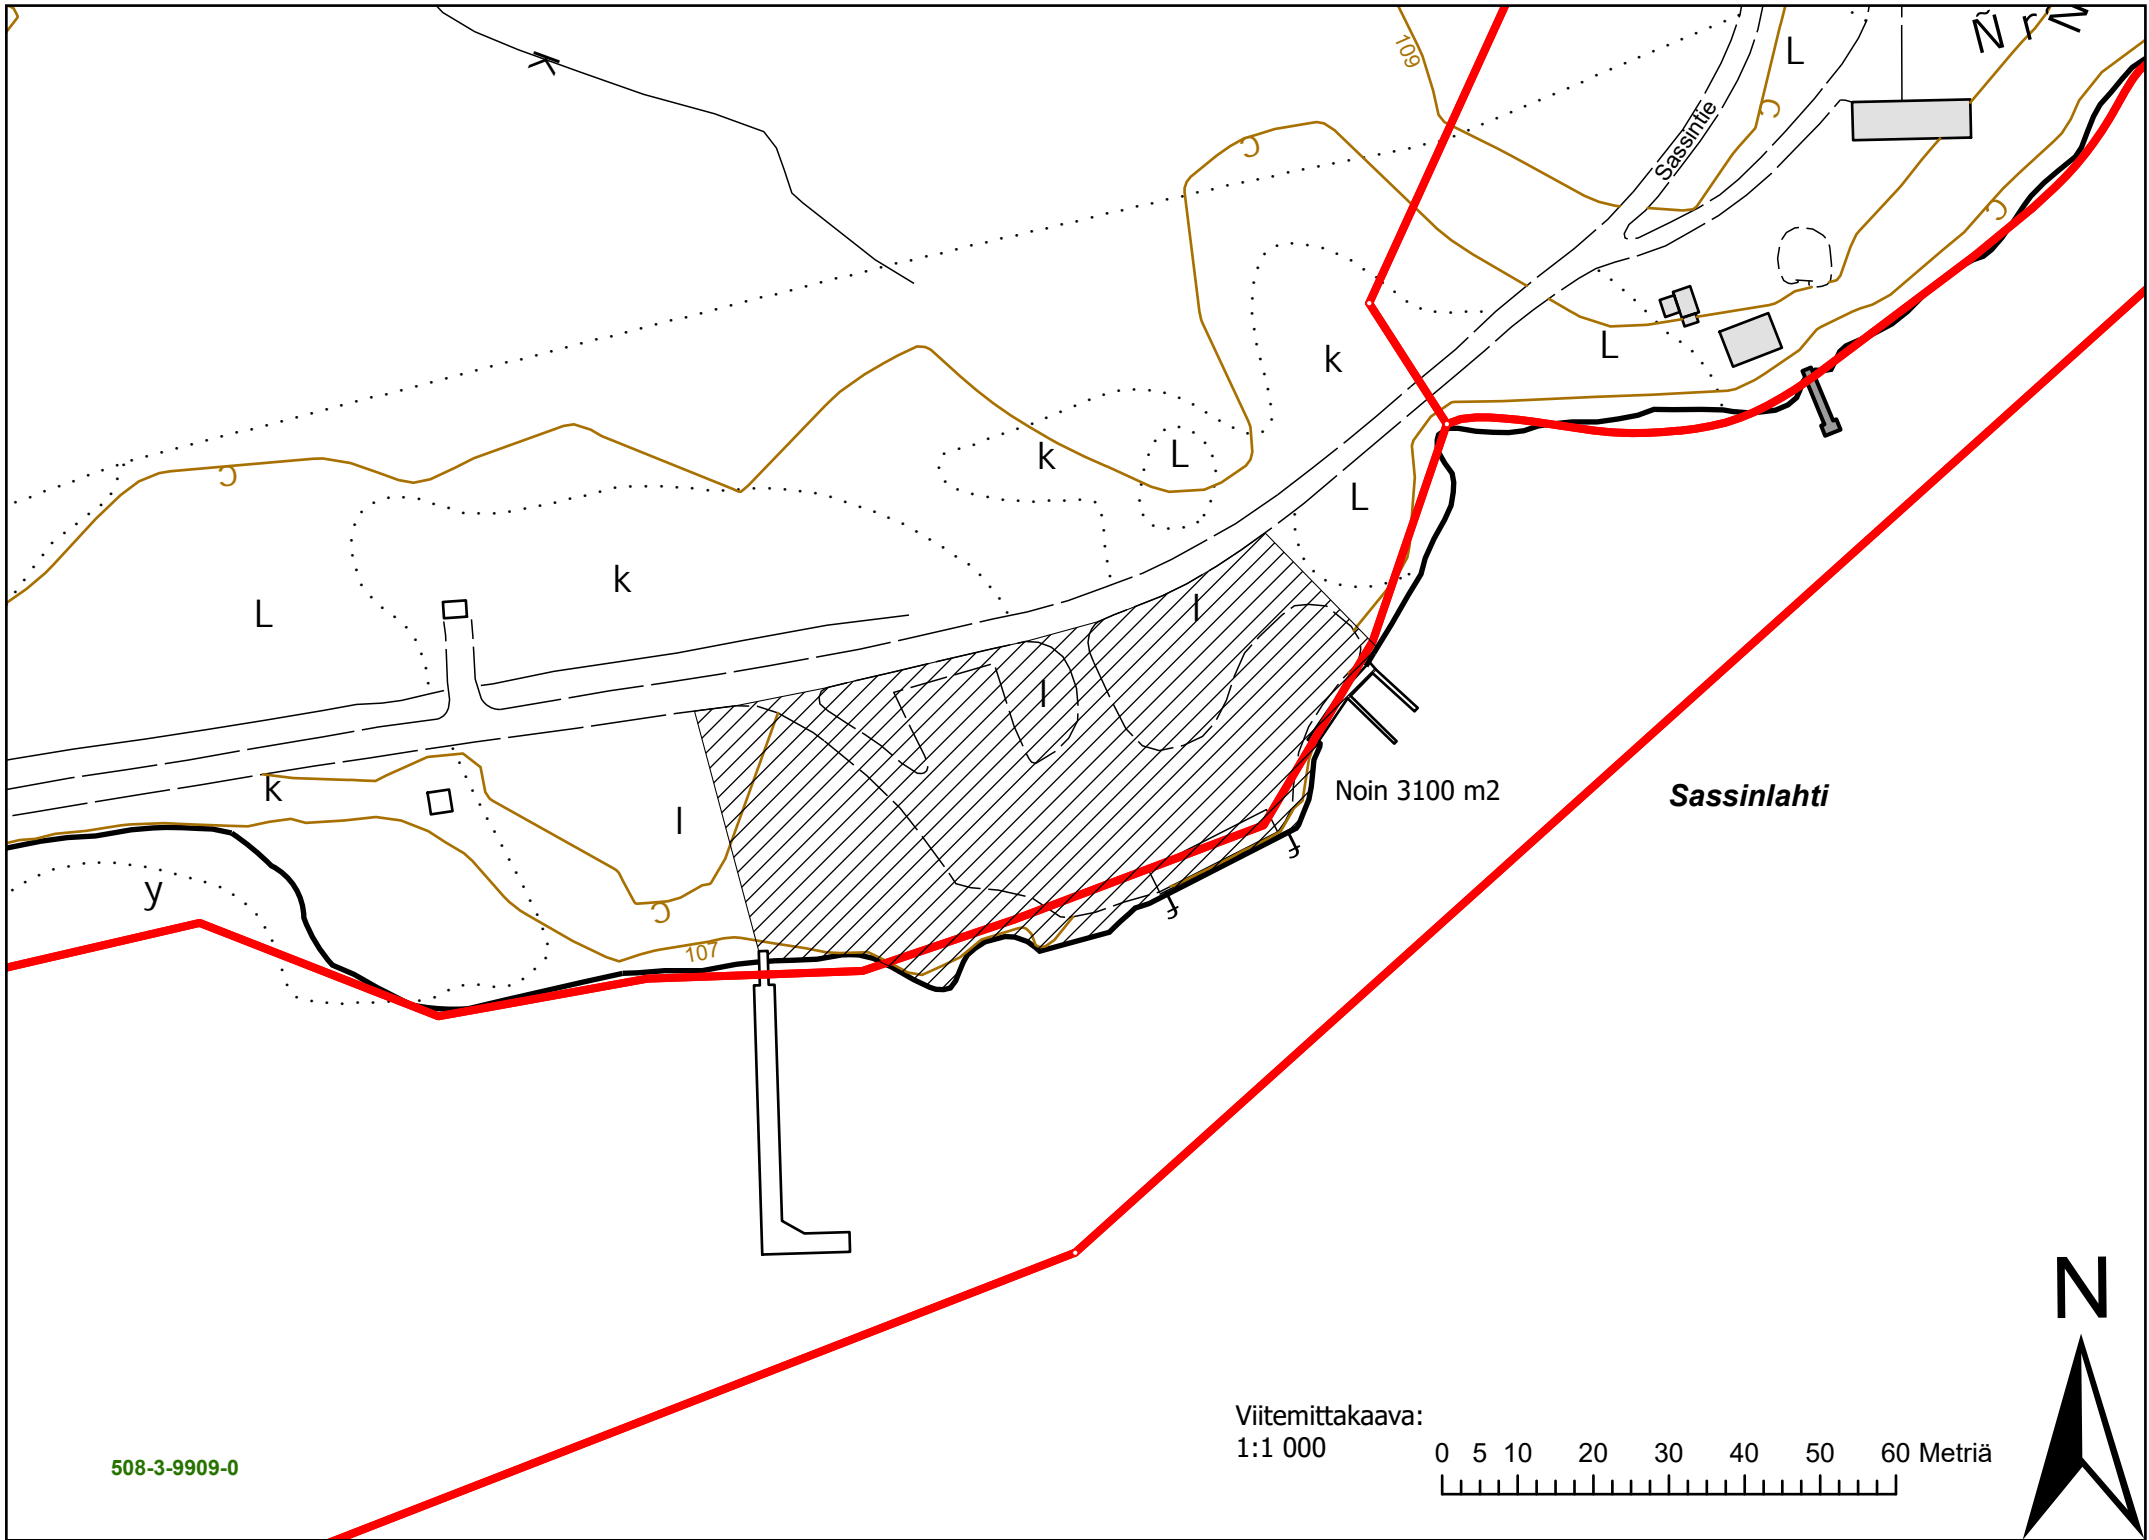

Noin 3100 m2

Viitemittakaava:  
1:1 000

508-3-9909-0

Viitemittakaava:  
1:1 000

346  
**ARA-1**

**ARA-1**

**VE**

**Sassinlahti**

Noin 3100 m<sup>2</sup>

508-3-9909-0

Viitemittakaava:  
1:1 000