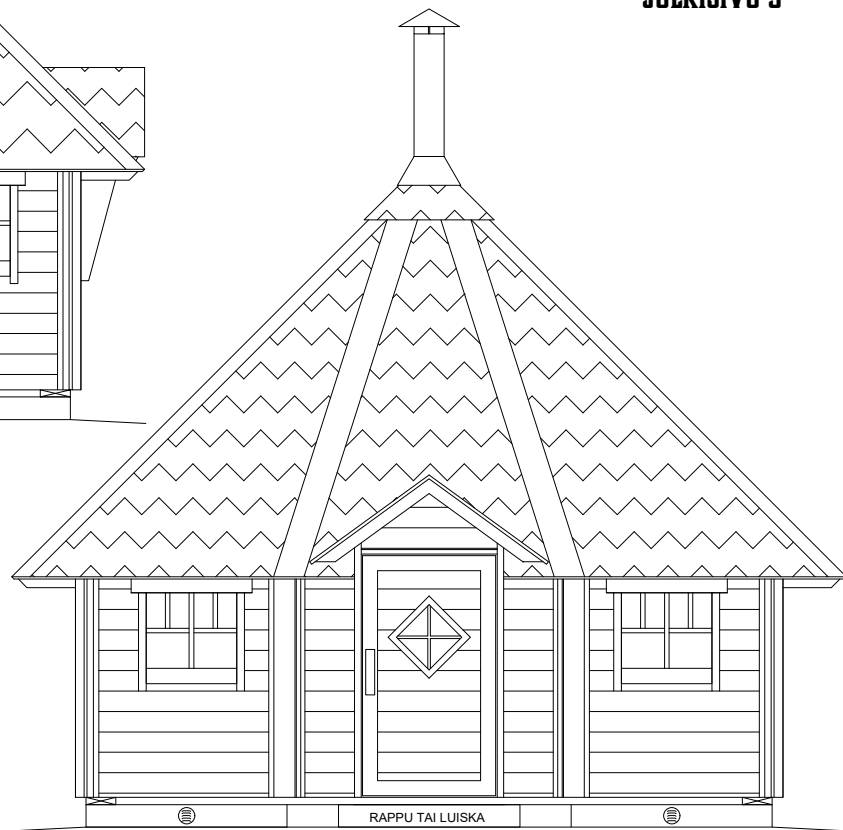

JULKISIVU 4

JULKISIVU 3

JULKISIVU 2

JULKISIVU 1

Kaupunginosa	Kortteli/tila	Tonitti/mo	Viranomaisten merkintöjä
Rakennusoimenpide	Uudisrakennus/Rakennelma, Kota 17,1m2		Piirustuslaji PÄÄPIIRUSTUS Juoks.no 3/3
Rakennuskohde			Piirustuksen sisältö JULKISIVUPIIRUSTUS Mittakaavat 1:50
		Allekirjoitus	Suunnitteluala, työnnumero ja piirustusnumero ARK, GK171, 1 Muutos
Päiväys, suunnittelija, nimen selvennys ja koulutus 27.5.2024		Yhteyshenkilö myynti@kotapuusta.fi Tiedosto	