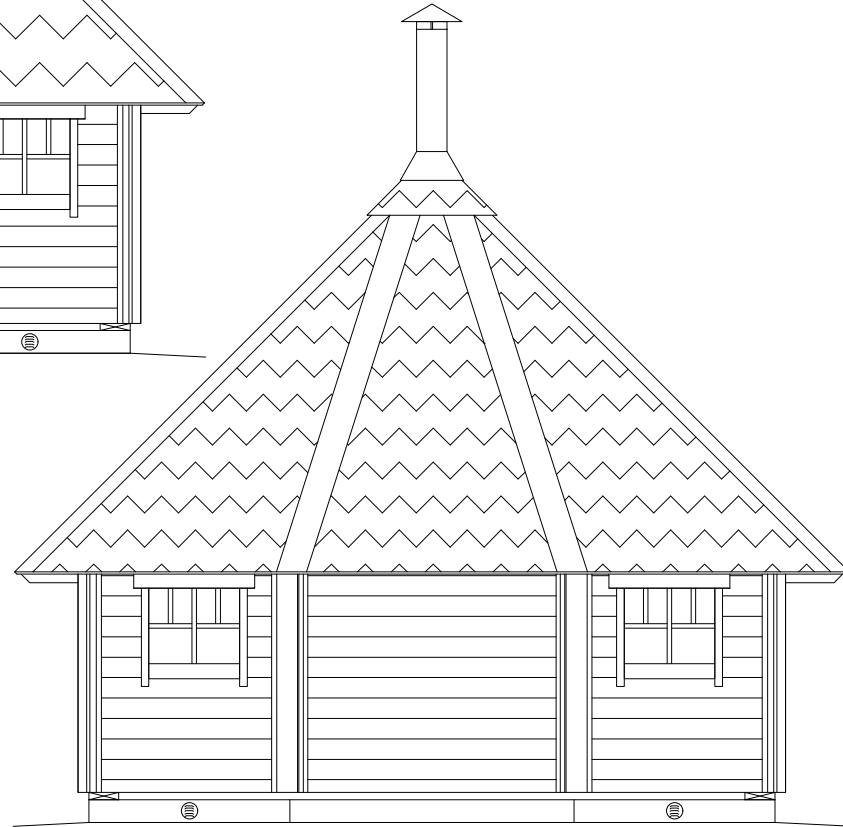

JULKISIVU 4

JULKISIVU 3

JULKISIVU 2

JULKISIVU 1

Kaupunginosa	Kortteli/tila	Tonitti/mo	Viranomaisten merkintöjä
Rakennusoimenpide	Uudisrakennus/Rakennelma, Kota 17,1m2		Piirustuslaji PÄÄPIIRUSTUS Juoks.no 3/3
Rakennuskohde			Piirustuksen sisältö JULKISIVUPIIRUSTUS Mittakaavat 1:50
		Allekirjoitus	Suunnitteluala, työnnumero ja piirustusnumero ARK, GK171, 1 Muutos
Päiväys, suunnittelija, nimen selvennys ja koulutus 27.5.2024		Yhteyshenkilö myynti@kotapuusta.fi Tiedosto	