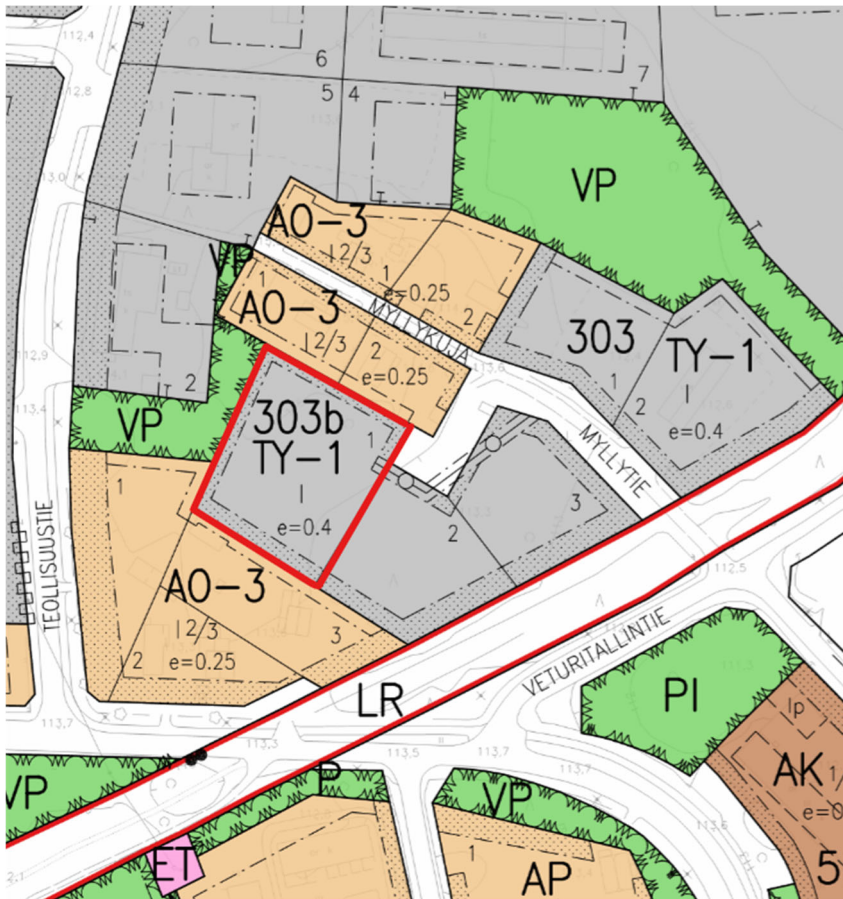

Ote ajantasa-asetakaavakartasta, yleissijainti ja yhteystarve

Tontti 1 korttelista 303b, määräala kiinteistöstä 508-401-2-205

YHTEYSTARVE

Kulkuoikeus puistoalueen kautta kiinteistölle

508-401-2-397