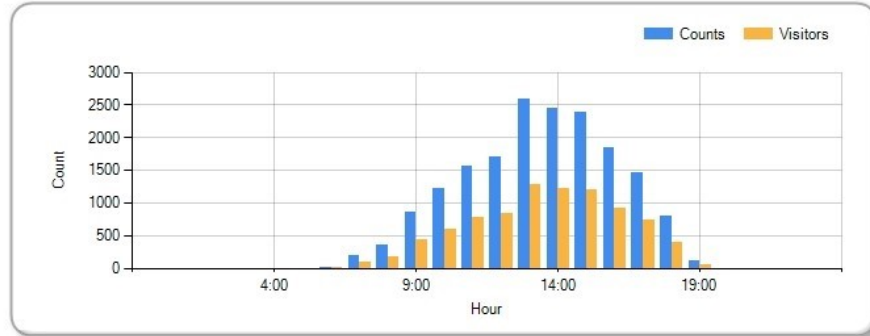

### GateController - People counts - Report by hour MANTTA

Timespan: 1.3.2023 - 31.5.2023

Hour	Count	Visitors
0:00	0	0
1:00	0	0
2:00	1	0
3:00	0	0
4:00	0	0
5:00	9	4
6:00	15	7
7:00	135	67
8:00	132	66
9:00	866	433
10:00	837	418
11:00	2 458	1 229
12:00	2 546	1 273
13:00	2 100	1 050
14:00	1 820	910
15:00	1 925	962
16:00	1 355	677
17:00	1 006	503
18:00	155	77
19:00	28	14
20:00	1	0
21:00	0	0
22:00	0	0
23:00	0	0
<b>Total</b>	<b>15 389</b>	<b>7 690</b>

### GateController - People counts - Report by hour MANTTA

Timespan: 1.6.2023 - 31.8.2023

Hour	Count	Visitors
0:00	0	0
1:00	0	0
2:00	1	0
3:00	0	0
4:00	0	0
5:00	0	0
6:00	10	5
7:00	113	56
8:00	126	63
9:00	634	317
10:00	1 114	557
11:00	2 525	1 262
12:00	2 740	1 370
13:00	2 077	1 038
14:00	1 852	926
15:00	1 798	899
16:00	1 303	651
17:00	973	486
18:00	346	173
19:00	15	7
20:00	0	0
21:00	0	0
22:00	0	0
23:00	0	0
<b>Total</b>	<b>15 627</b>	<b>7 810</b>

### GateController - People counts - Report by hour Vilppula

Timespan: 1.3.2023 - 31.8.2023

Hour	Count	Visitors
0:00	0	0
1:00	0	0
2:00	0	0
3:00	0	0
4:00	0	0
5:00	0	0
6:00	5	2
7:00	199	99
8:00	351	175
9:00	861	430
10:00	1 212	606
11:00	1 560	780
12:00	1 696	848
13:00	2 581	1 290
14:00	2 456	1 228
15:00	2 382	1 191
16:00	1 838	919
17:00	1 457	728
18:00	802	401
19:00	104	52
20:00	0	0
21:00	0	0
22:00	0	0
23:00	0	0