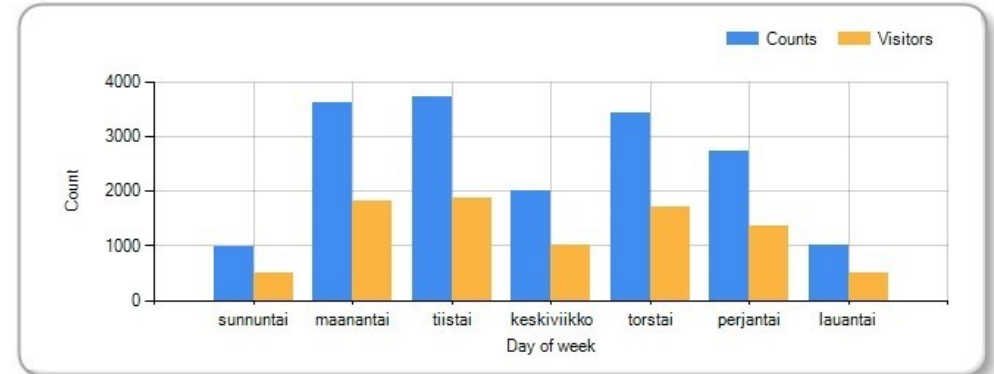

### GateController - People counts - Report by hour MANTTA

Timespan: 1.6.2023 - 31.8.2023

Hour	Count	Visitors
0:00	0	0
1:00	0	0
2:00	1	0
3:00	0	0
4:00	0	0
5:00	0	0
6:00	10	5
7:00	113	56
8:00	126	63
9:00	634	317
10:00	1 114	557
11:00	2 525	1 262
12:00	2 740	1 370
13:00	2 077	1 038
14:00	1 852	926
15:00	1 798	899
16:00	1 303	651
17:00	973	486
18:00	346	173
19:00	15	7
20:00	0	0
21:00	0	0
22:00	0	0
23:00	0	0
<b>Total</b>	<b>15 627</b>	<b>7 810</b>

### GateController - People counts - Report by hour Vilppula

Timespan: 1.3.2023 - 31.8.2023

Hour	Count	Visitors
0:00	0	0
1:00	0	0
2:00	0	0
3:00	0	0
4:00	0	0
5:00	0	0
6:00	5	2
7:00	199	99
8:00	351	175
9:00	861	430
10:00	1 212	606
11:00	1 560	780
12:00	1 696	848
13:00	2 581	1 290
14:00	2 456	1 228
15:00	2 382	1 191
16:00	1 838	919
17:00	1 457	728
18:00	802	401
19:00	104	52
20:00	0	0
21:00	0	0
22:00	0	0
23:00	0	0

### GateController - People counts - Report by day of week Vilppula

Timespan: 1.3.2023 - 31.8.2023

Day of week	Count	Visitors
sunnuntai	992	496
maanantai	3 612	1 806
tiistai	3 712	1 856
keskiviikko	2 014	1 007
torstai	3 432	1 716
perjantai	2 729	1 364
lauantai	1 013	506