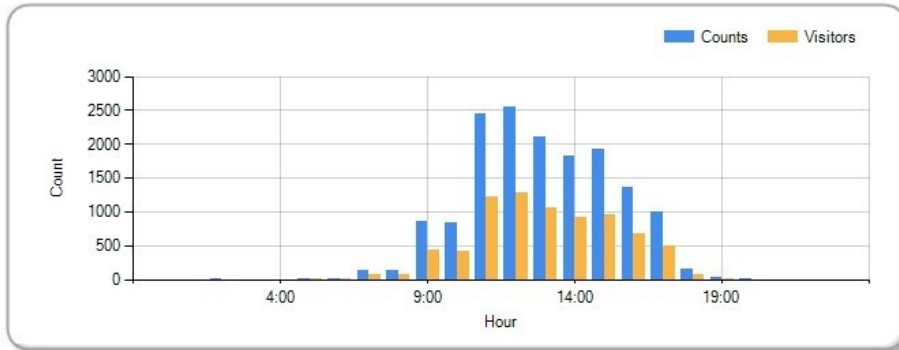

**GateController - People counts - Report by day of week  
MANTTA**

**GateController - People counts - Report by day of week  
MANTTA**

Timespan: 1.3.2023 - 31.5.2023

Timespan: 1.6.2023 - 31.8.2023

Day of week	Count	Visitors
sunnuntai	0	0
maanantai	2 662	1 331
tiistai	3 146	1 573
keskiviikko	3 072	1 536
torstai	2 284	1 142
perjantai	3 166	1 583
lauantai	1 059	529
<b>Total</b>	<b>15 389</b>	<b>7 694</b>

Day of week	Count	Visitors
sunnuntai	0	0
maanantai	3 238	1 619
tiistai	2 816	1 408
keskiviikko	2 462	1 231
torstai	2 286	1 143
perjantai	4 770	2 385
lauantai	55	27
<b>Total</b>	<b>15 627</b>	<b>7 813</b>

### GateController - People counts - Report by hour MANTTA

Timespan: 1.3.2023 - 31.5.2023

Hour	Count	Visitors
0:00	0	0
1:00	0	0
2:00	1	0
3:00	0	0
4:00	0	0
5:00	9	4
6:00	15	7
7:00	135	67
8:00	132	66
9:00	866	433
10:00	837	418
11:00	2 458	1 229
12:00	2 546	1 273
13:00	2 100	1 050
14:00	1 820	910
15:00	1 925	962
16:00	1 355	677
17:00	1 006	503
18:00	155	77
19:00	28	14
20:00	1	0
21:00	0	0
22:00	0	0
23:00	0	0
<b>Total</b>	<b>15 389</b>	<b>7 690</b>

### GateController - People counts - Report by hour Vilppula

Timespan: 1.3.2023 - 31.8.2023

Hour	Count	Visitors
0:00	0	0
1:00	0	0
2:00	0	0
3:00	0	0
4:00	0	0
5:00	0	0
6:00	5	2
7:00	199	99
8:00	351	175
9:00	861	430
10:00	1 212	606
11:00	1 560	780
12:00	1 696	848
13:00	2 581	1 290
14:00	2 456	1 228
15:00	2 382	1 191
16:00	1 838	919
17:00	1 457	728
18:00	802	401
19:00	104	52
20:00	0	0
21:00	0	0
22:00	0	0
23:00	0	0