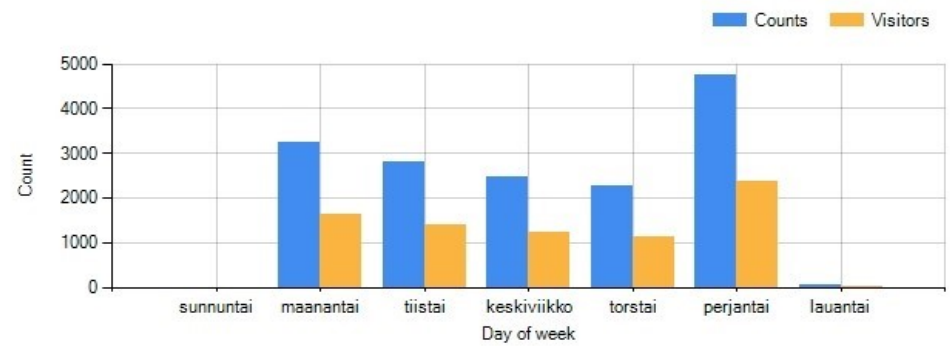

**GateController - People counts - Report by day of week  
MANTTA**

**GateController - People counts - Report by day of week  
MANTTA**

Timespan: 1.3.2023 - 31.5.2023

Timespan: 1.6.2023 - 31.8.2023

Day of week	Count	Visitors
sunnuntai	0	0
maanantai	2 662	1 331
tiistai	3 146	1 573
keskiviikko	3 072	1 536
torstai	2 284	1 142
perjantai	3 166	1 583
lauantai	1 059	529
<b>Total</b>	<b>15 389</b>	<b>7 694</b>

Day of week	Count	Visitors
sunnuntai	0	0
maanantai	3 238	1 619
tiistai	2 816	1 408
keskiviikko	2 462	1 231
torstai	2 286	1 143
perjantai	4 770	2 385
lauantai	55	27
<b>Total</b>	<b>15 627</b>	<b>7 813</b>

### GateController - People counts - Report by hour MANTTA

Timespan: 1.3.2023 - 31.5.2023

Hour	Count	Visitors
0:00	0	0
1:00	0	0
2:00	1	0
3:00	0	0
4:00	0	0
5:00	9	4
6:00	15	7
7:00	135	67
8:00	132	66
9:00	866	433
10:00	837	418
11:00	2 458	1 229
12:00	2 546	1 273
13:00	2 100	1 050
14:00	1 820	910
15:00	1 925	962
16:00	1 355	677
17:00	1 006	503
18:00	155	77
19:00	28	14
20:00	1	0
21:00	0	0
22:00	0	0
23:00	0	0
<b>Total</b>	<b>15 389</b>	<b>7 690</b>