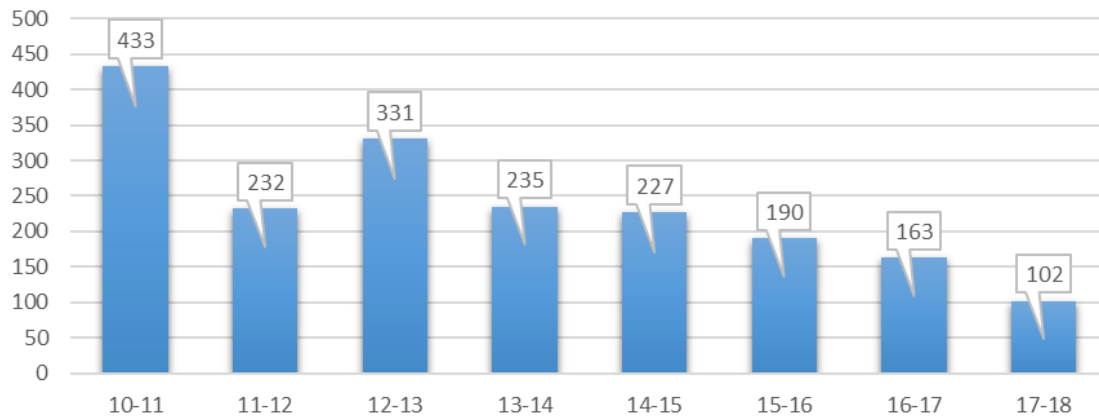

Kolhon kirjaston asiakaslaskenta tunneittain 1.3.-31.8.23