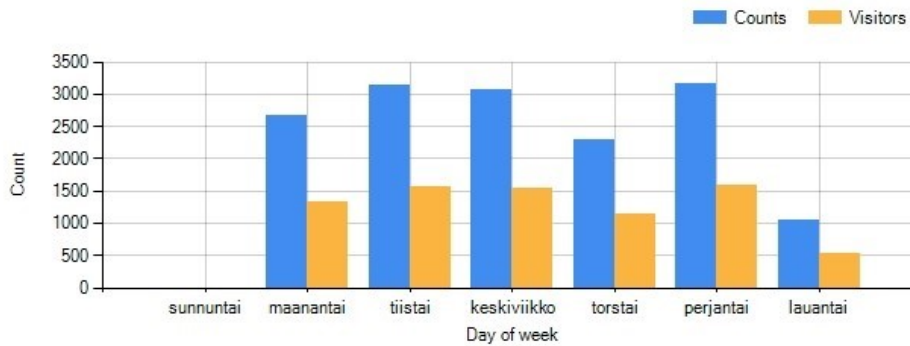

**GateController - People counts - Report by day of week  
MANTTA**

**GateController - People counts - Report by day of week  
MANTTA**

Timespan: 1.3.2023 - 31.5.2023

Timespan: 1.6.2023 - 31.8.2023

Day of week	Count	Visitors
sunnuntai	0	0
maanantai	2 662	1 331
tiistai	3 146	1 573
keskiviikko	3 072	1 536
torstai	2 284	1 142
perjantai	3 166	1 583
lauantai	1 059	529
<b>Total</b>	<b>15 389</b>	<b>7 694</b>

Day of week	Count	Visitors
sunnuntai	0	0
maanantai	3 238	1 619
tiistai	2 816	1 408
keskiviikko	2 462	1 231
torstai	2 286	1 143
perjantai	4 770	2 385
lauantai	55	27
<b>Total</b>	<b>15 627</b>	<b>7 813</b>

### GateController - People counts - Report by hour MANTTA

Timespan: 1.3.2023 - 31.5.2023

Hour	Count	Visitors
0:00	0	0
1:00	0	0
2:00	1	0
3:00	0	0
4:00	0	0
5:00	9	4
6:00	15	7
7:00	135	67
8:00	132	66
9:00	866	433
10:00	837	418
11:00	2 458	1 229
12:00	2 546	1 273
13:00	2 100	1 050
14:00	1 820	910
15:00	1 925	962
16:00	1 355	677
17:00	1 006	503
18:00	155	77
19:00	28	14
20:00	1	0
21:00	0	0
22:00	0	0
23:00	0	0
<b>Total</b>	<b>15 389</b>	<b>7 690</b>