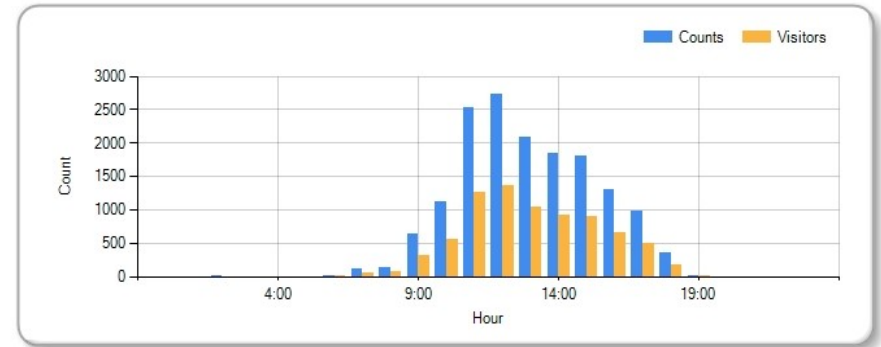

Day of week	Count	Visitors
sunnuntai	0	0
maanantai	3 238	1 619
tiistai	2 816	1 408
keskiviikko	2 462	1 231
torstai	2 286	1 143
perjantai	4 770	2 385
lauantai	55	27
<b>Total</b>	<b>15 627</b>	<b>7 813</b>

### GateController - People counts - Report by hour MANTTA

Timespan: 1.3.2023 - 31.5.2023

Hour	Count	Visitors
0:00	0	0
1:00	0	0
2:00	1	0
3:00	0	0
4:00	0	0
5:00	9	4
6:00	15	7
7:00	135	67
8:00	132	66
9:00	866	433
10:00	837	418
11:00	2 458	1 229
12:00	2 546	1 273
13:00	2 100	1 050
14:00	1 820	910
15:00	1 925	962
16:00	1 355	677
17:00	1 006	503
18:00	155	77
19:00	28	14
20:00	1	0
21:00	0	0
22:00	0	0
23:00	0	0
<b>Total</b>	<b>15 389</b>	<b>7 690</b>

### GateController - People counts - Report by hour MANTTA

Timespan: 1.6.2023 - 31.8.2023

Hour	Count	Visitors
0:00	0	0
1:00	0	0
2:00	1	0
3:00	0	0
4:00	0	0
5:00	0	0
6:00	10	5
7:00	113	56
8:00	126	63
9:00	634	317
10:00	1 114	557
11:00	2 525	1 262
12:00	2 740	1 370
13:00	2 077	1 038
14:00	1 852	926
15:00	1 798	899
16:00	1 303	651
17:00	973	486
18:00	346	173
19:00	15	7
20:00	0	0
21:00	0	0
22:00	0	0
23:00	0	0
<b>Total</b>	<b>15 627</b>	<b>7 810</b>

### GateController - People counts - Report by hour Vilppula

Timespan: 1.3.2023 - 31.8.2023

Hour	Count	Visitors
0:00	0	0
1:00	0	0
2:00	0	0
3:00	0	0
4:00	0	0
5:00	0	0
6:00	5	2
7:00	199	99
8:00	351	175
9:00	861	430
10:00	1 212	606
11:00	1 560	780
12:00	1 696	848
13:00	2 581	1 290
14:00	2 456	1 228
15:00	2 382	1 191
16:00	1 838	919
17:00	1 457	728
18:00	802	401
19:00	104	52
20:00	0	0
21:00	0	0
22:00	0	0
23:00	0	0