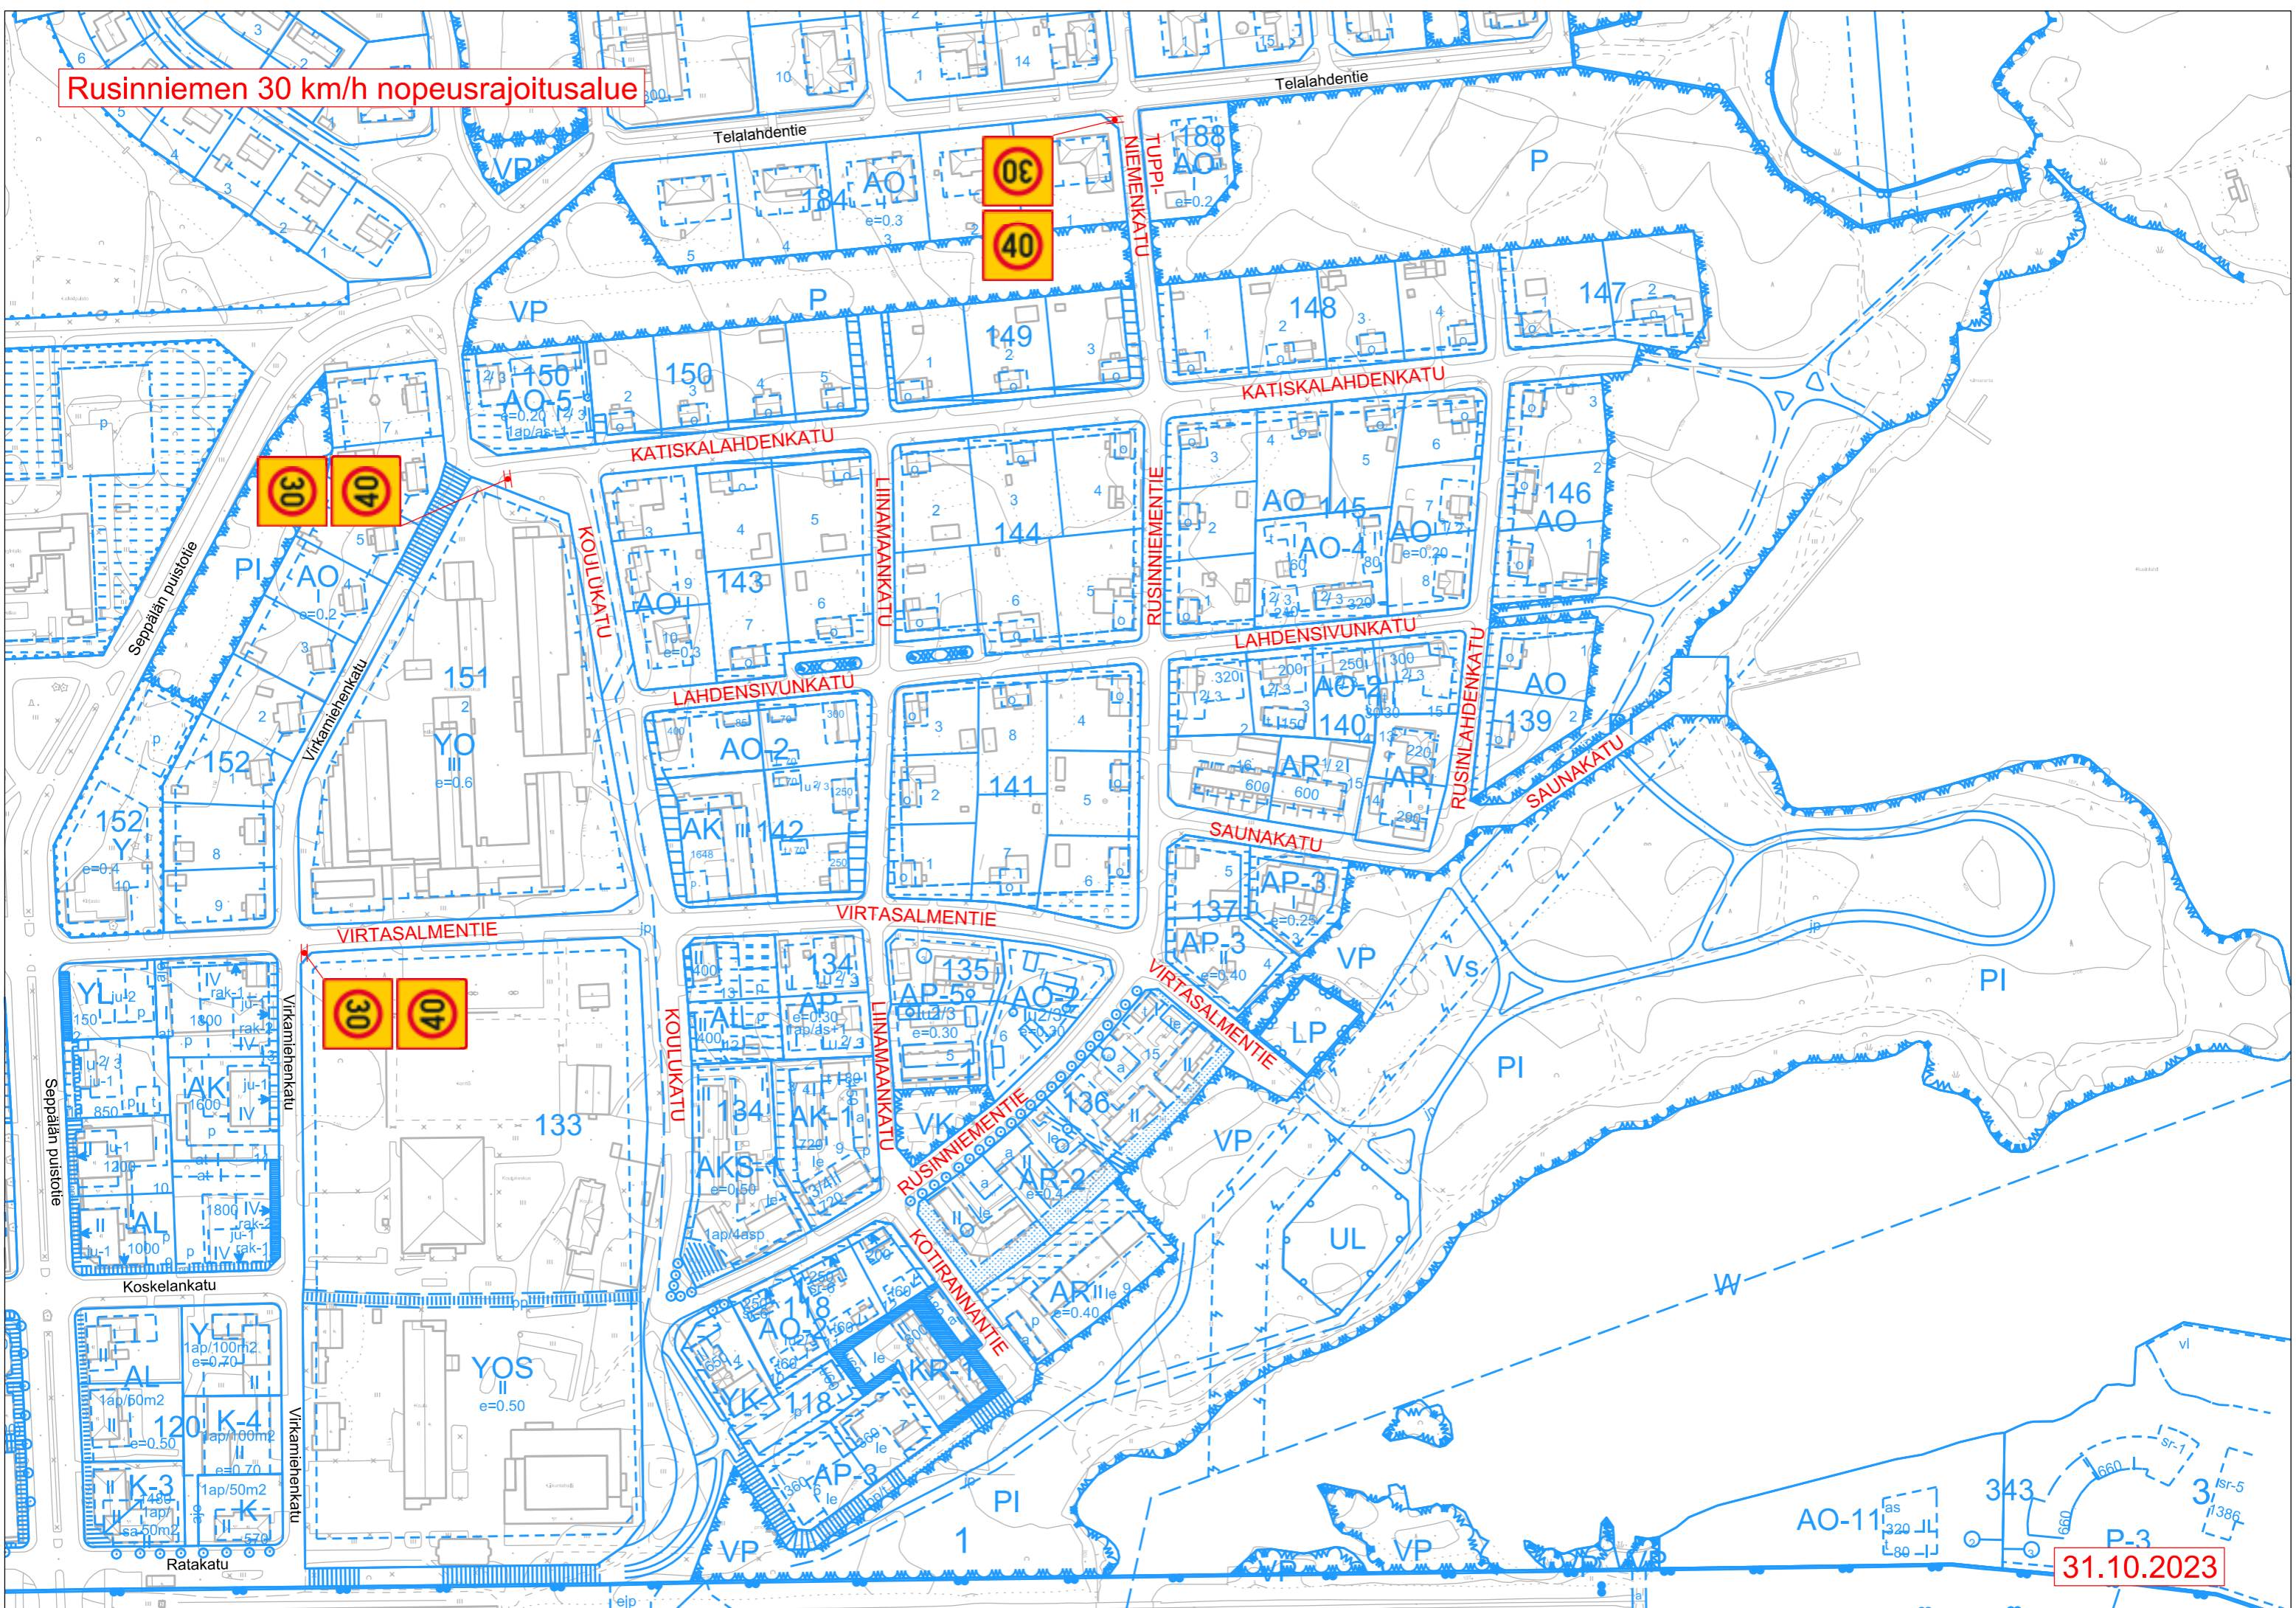

Rusinniemen 30 km/h nopeusrajoitusalue

31.10.2023